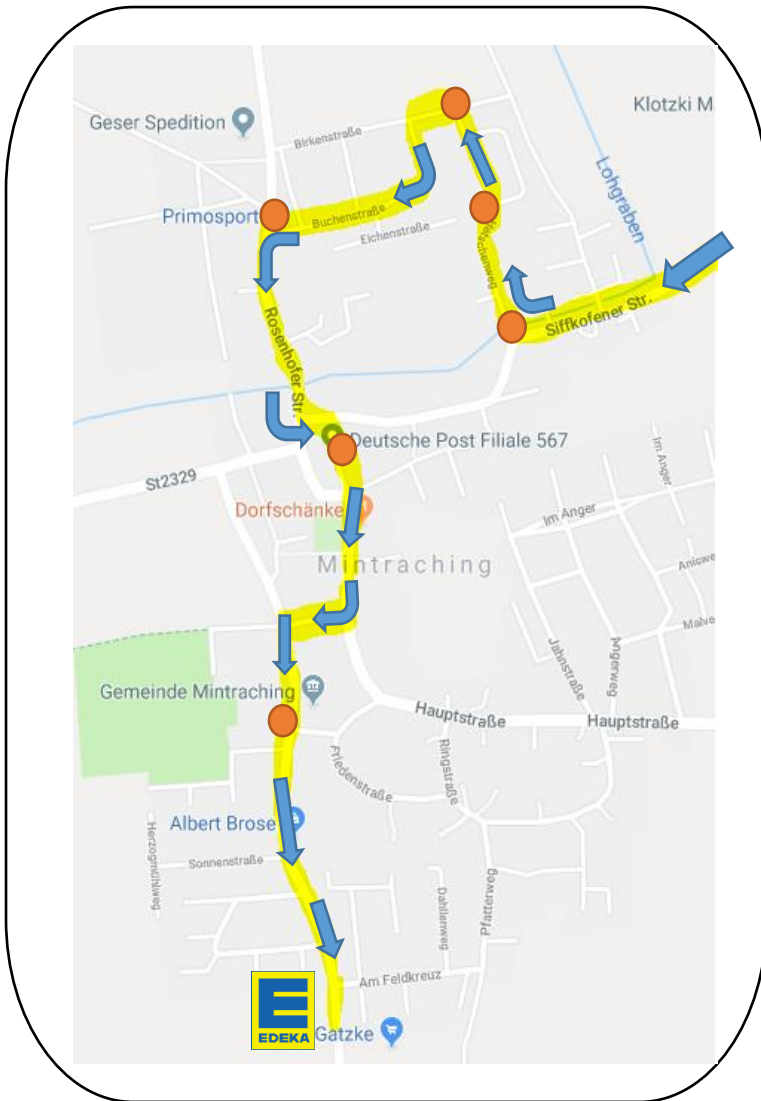

Haltestellenplan Einkaufstour 3 – Route 2

nachbarschaftshilfe@mintraching.de

Tel.: 09406 9412-24

Mobil: 0170 1286231