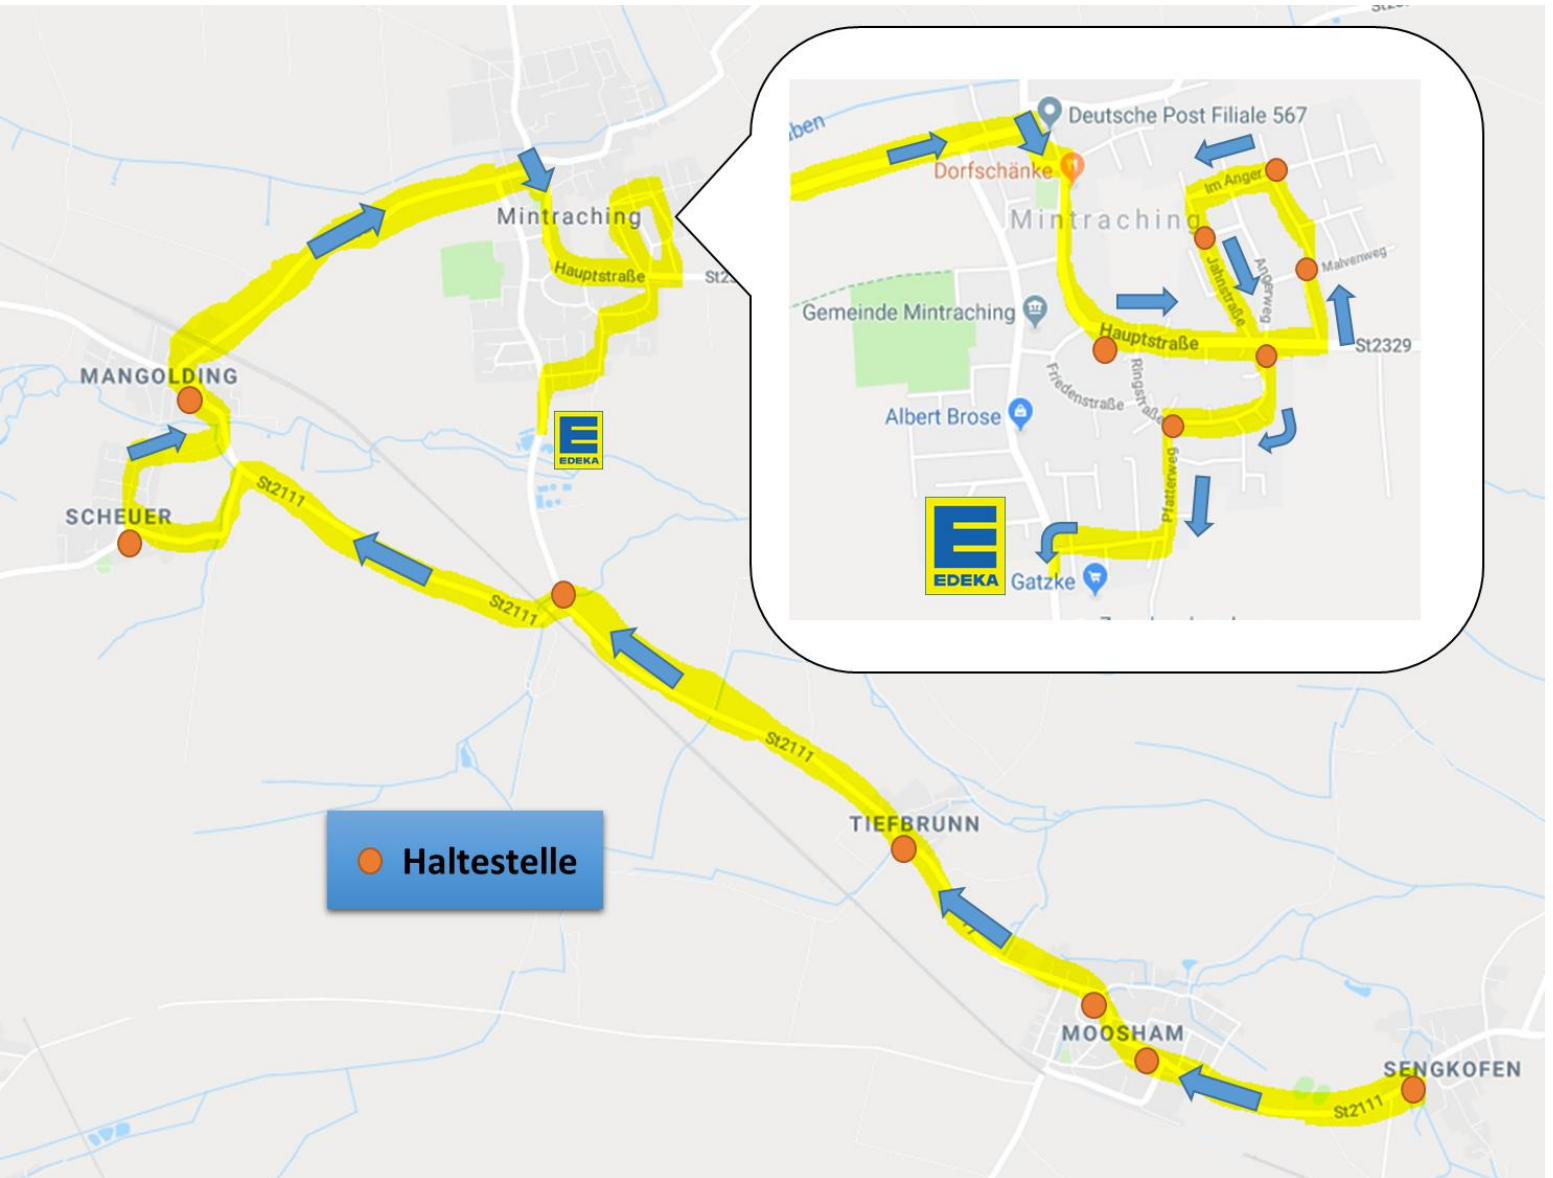

Haltestellenplan Einkaufstour 3 – Route 1

nachbarschaftshilfe@mintraching.de

Tel.: 09406 9412-24

Mobil: 0170 1286231